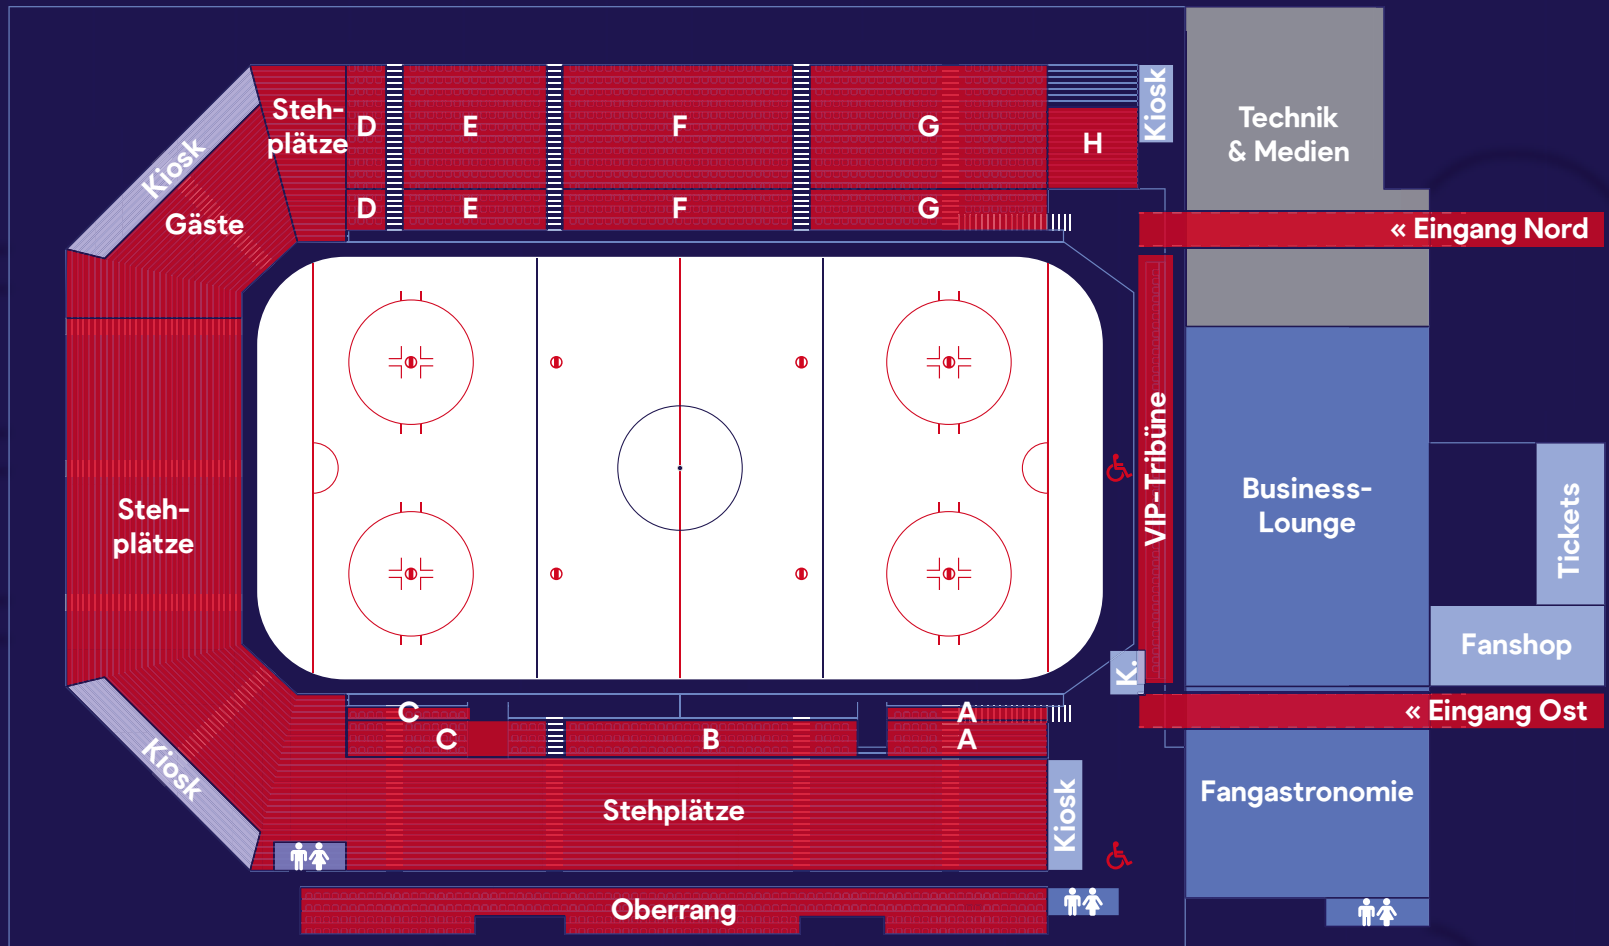

# STADIONPLAN

EISSTADION AM PULVERTURM

Stand 07/2021

© Copyright  
Straubing Tigers GmbH & Co. KG  
Am Kinseherberg 23  
94315 Straubing